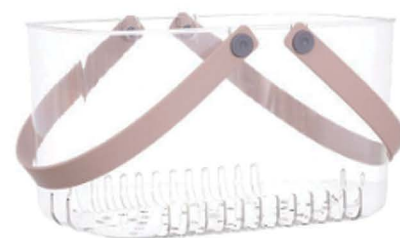

提手沐浴篮

Hand-held Bath Basket

货号:CZ-2808

材质:PET

尺寸:27*17.5*15.5cm

颜色:透明粉/透明黄/透明灰紫