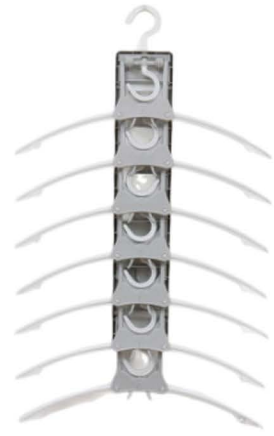

尺寸:13*275*185mm

13*240*400mm

颜色:灰

服装衣架

Clothes hanger

货号:BE-04G

材质:聚丙烯、硬钢丝

尺寸:100*520*600mm