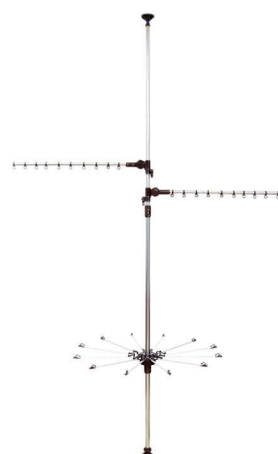

晒衣架

Clothes horse

货号:RP-29

材质:不锈钢复合管、铝、ABS、聚丙烯
聚乙烯、尼龙、PVC

尺寸:1550*1550*2800mm

颜色:咖啡色