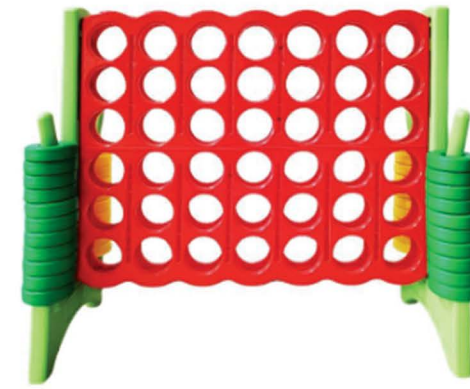

大号(15*35.5*12.5cm)

颜色:黄色+黑色

幼儿玩具

益智玩具

趣味十足，锻炼思维，开发智力，陪伴成长乐无穷！

Full of fun, it exercises the mind, develops intelligence, and brings endless joy in the journey of growth!

泡芙垫

Puff pad