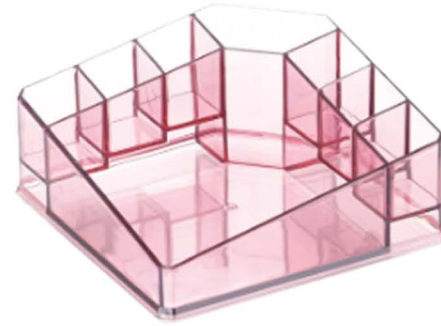

亚克力化妆品收纳盒

Acrylic cosmetics storage box
货号:91010
材质:PS
尺寸:14*14*6.5cm
颜色:透明/酒红色/星空灰/咖