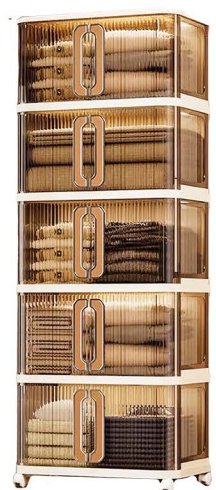

颜色:透明

整理收纳柜

storage cabinet

货号:XL8877

材质:pp

尺寸:55cm1层 (33*55*33cm)
55cm2层 (60*55*33cm)
55cm3层 (87*55*33cm)
55cm4层 (55*33*114cm)
55cm5层 (141*55*33cm)

颜色:透明

整理收纳柜