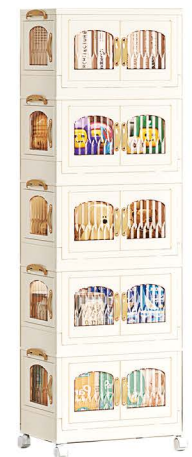

多功能折叠收纳箱

Multi-functional folding storage box

货号:YT7011

材质:PP+PET

尺寸:中号1层(43*27.5*31cm)
中号2层(43*27.5*56cm)
中号3层(43*27.5*81cm)
中号4层(43*27.5*106cm)
中号5层(43*27.5*131cm)

颜色:奶酪薄荷绿、可可蛋奶白