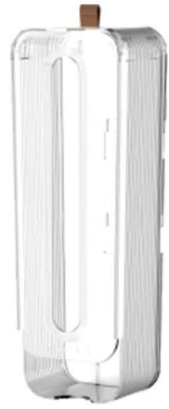

尺寸:30*23*11.5cm

颜色:奶油白

衣服收纳盒

Clothes storage box

货号:8168-1 8168-16 8168-24

材质:PP+PET

尺寸:无格/16格/24格
34*24*13cm

颜色:奶油白