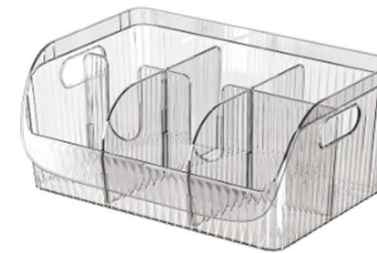

Water ripple shelf

货号:HL2310-CRWT001 HL2311-CRWT001

HL2310-CRGT001 HL2311-CRGT001

材质:PET

尺寸:长方形(28*11*6cm)

三角形(22*22*9cm)

颜色:透白/透灰

一次性水杯收纳架